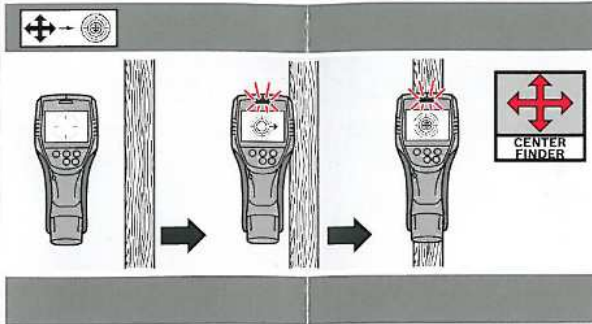

Robert Bosch Power Tools GmbH

70538 Stuttgart  
GERMANY

www.bosch-pt.com

1 609 92A 2ZC (2014.09) 1/2

1 609 92A 2ZC

					max. ↓
	+++	+++	+	++	6 cm
	+++	+++	+++	++	6 cm
	+++	+++	+	++	12cm

**BOSCH**

**D-tect 120**  
Professiona